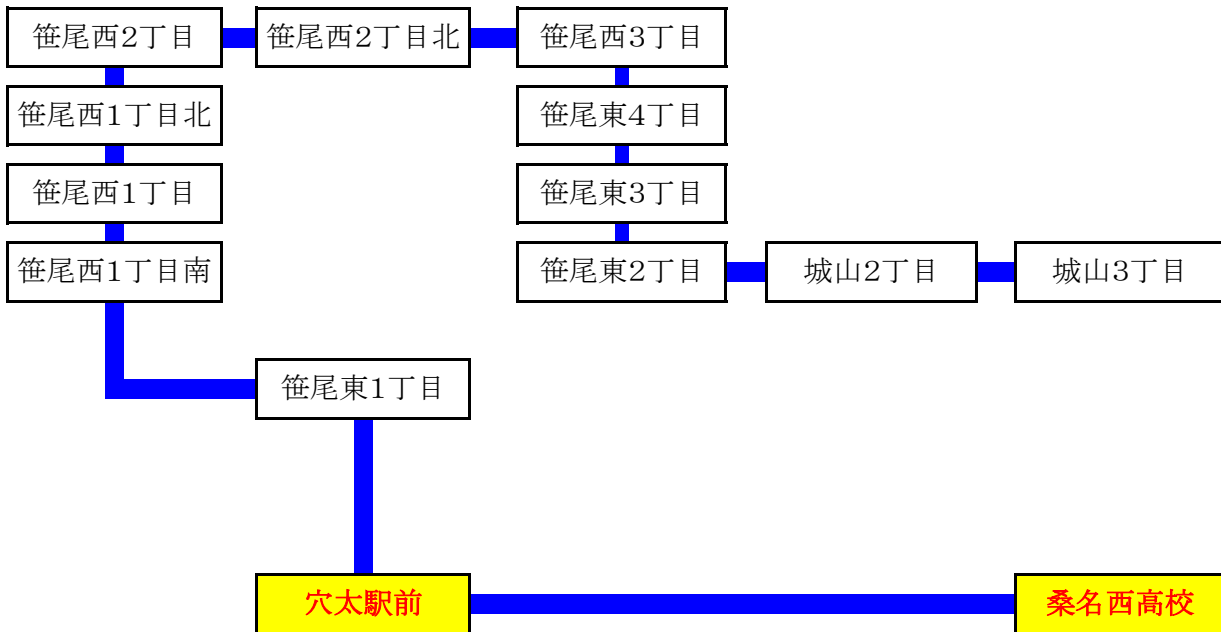

運行系統図 ネオホリス西高線

(注)ネオホリス西高線は、桑名西高校の登校日のみ運転します。