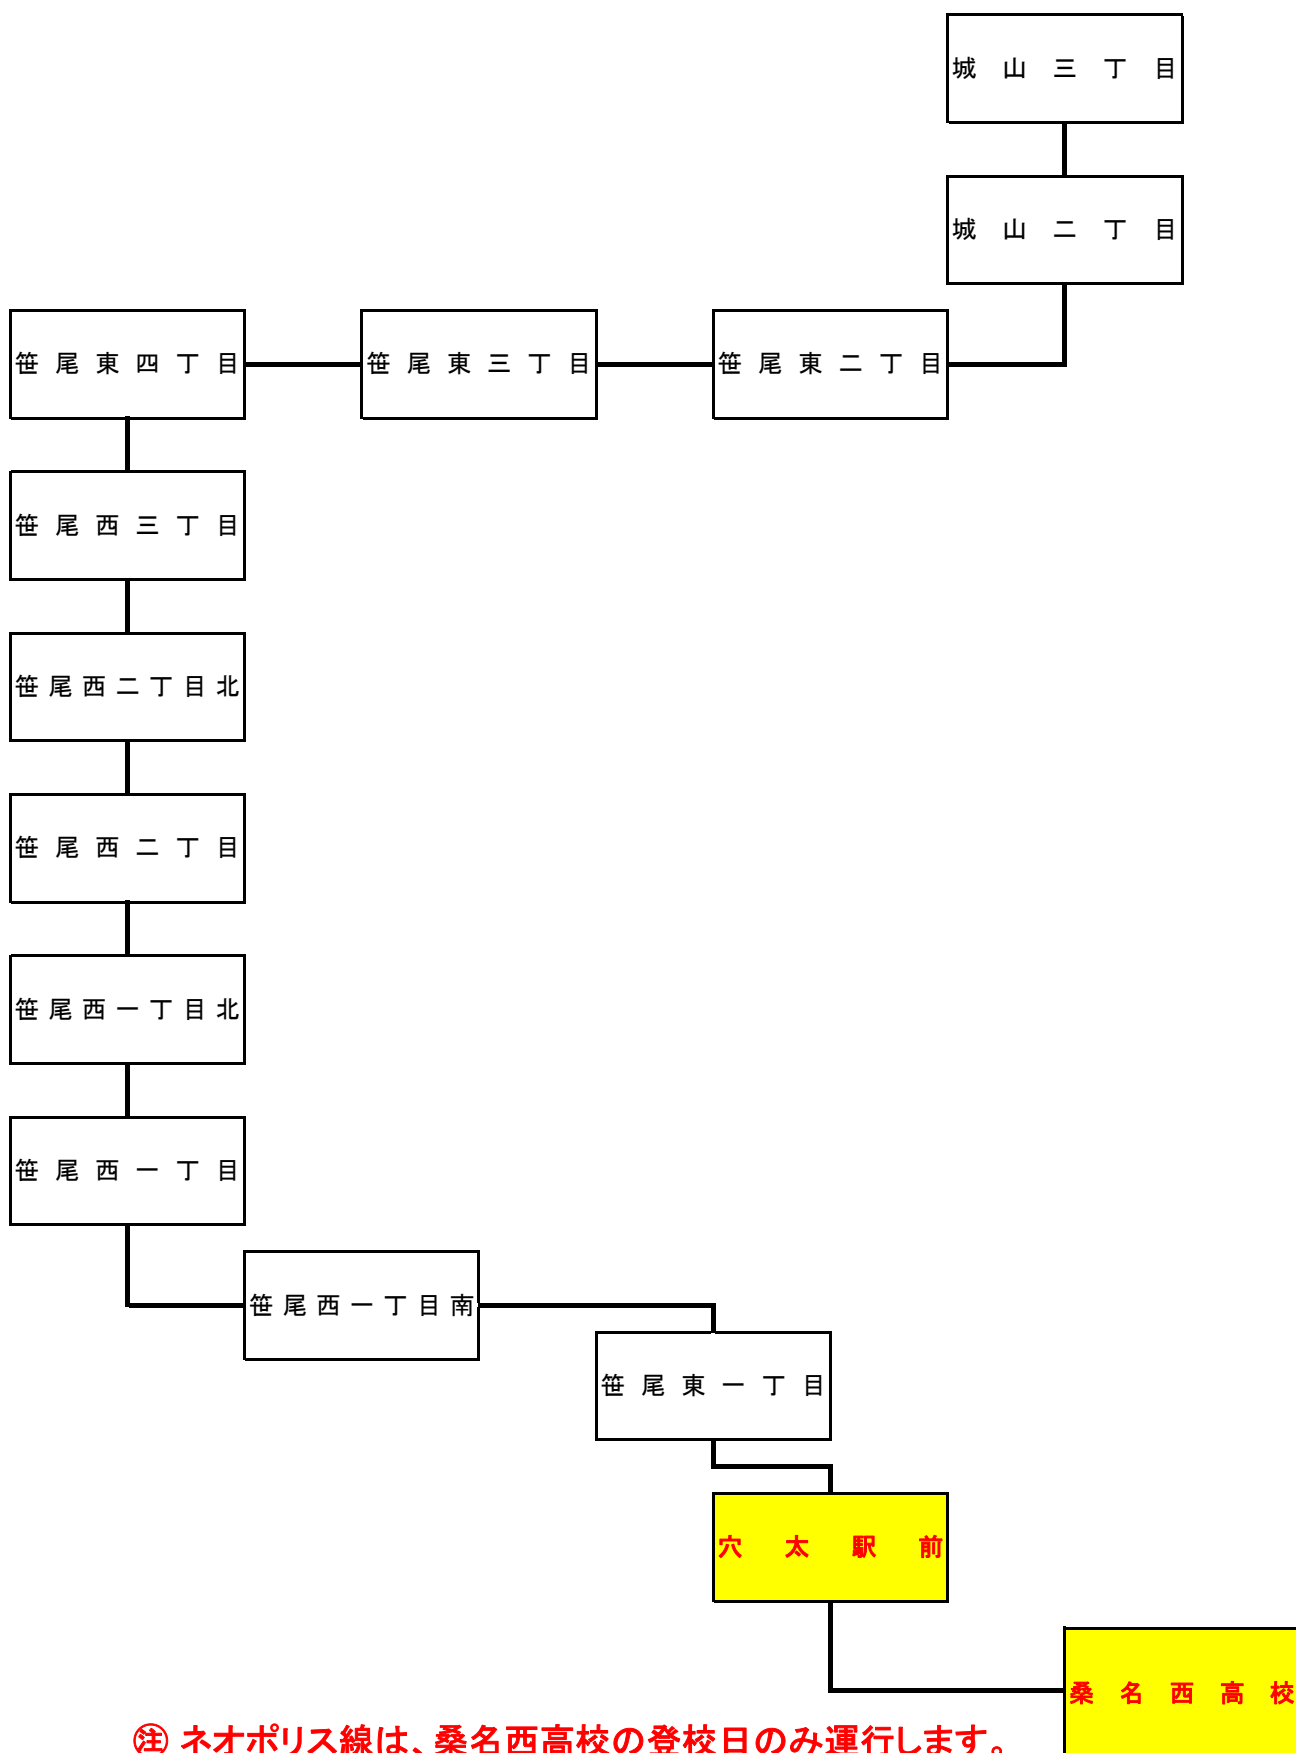

ネオポリス線 運行系統図

⑨ ネオポリス線は、桑名西高校の登校日のみ運行します。